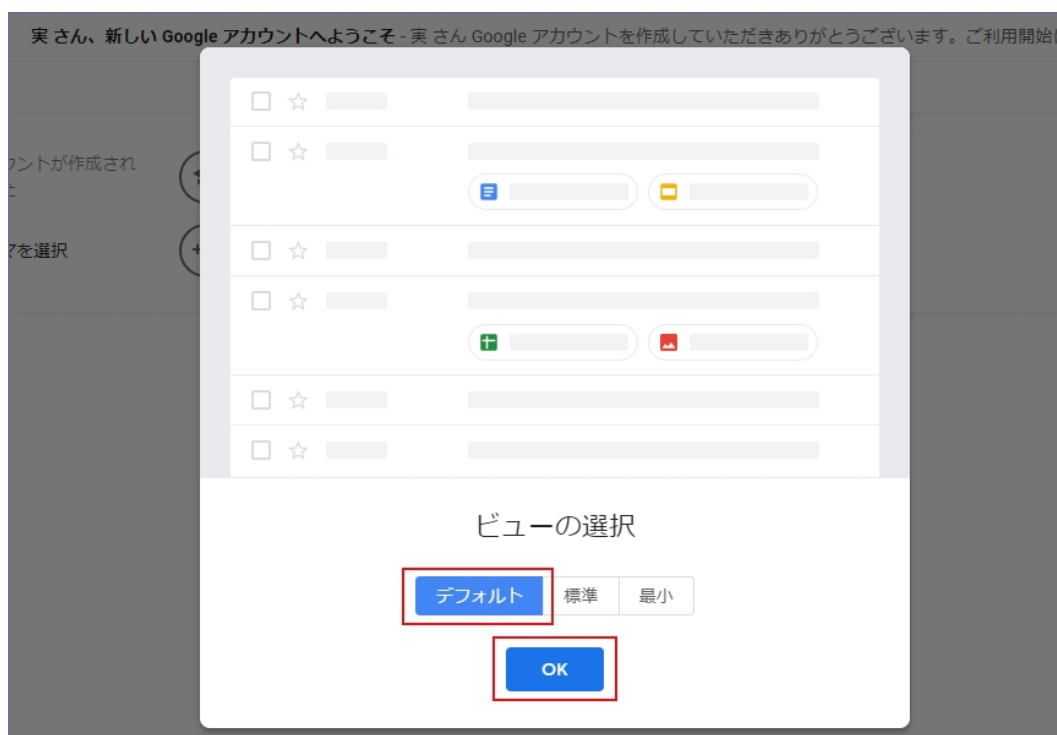

11. 下のような画面が表示されます。

ここでは詳しく触れませんが、このページから Google アカウントの設定等ができます。

The screenshot shows the Google Account management interface. At the top, the Google logo is on the left, and navigation icons (grid, bell, profile) are on the right. Below the logo is a blue header with the text 'Google アカウント'. The main content area features icons for Google, Gmail, a shield with the character '実', Google Maps, and YouTube. Below these icons, the user is greeted with 'ようこそ、田中実さん'. A central message states: 'アカウントの管理、保護、安全対策を1か所で行えます。' (You can manage, protect, and secure your account in one place). Below this, a sub-message explains: '[Google アカウント]では、設定やツールにアクセスしてデータの安全保護対策やプライバシーの保護を行えるほか、ご自分の情報を Google サービスの向上に役立てる方法を選択できます。' (In [Google Account], you can access settings and tools to implement security measures and protect your data, and you can also choose methods to use your information to improve Google services). The main menu includes a 'ログインとセキュリティ' (Login and Security) section with a right-pointing arrow. Under this section, there is a description: 'パスワードや Google アカウントへのアクセスを管理できます。' (You can manage passwords and access to your Google Account). Below the description are three links: 'Google へのログイン', '端末のアクティビティとセキュリティ イベント', and 'アカウントにアクセスできるアプリ'. The second section is 'セキュリティ診断' (Security Checkup), which includes a description: 'セキュリティ設定やアクティビティを確認し、わずか数分でアカウントを保護できます' (Check your security settings and activity, and protect your account in just a few minutes). A '開始' (Start) button is located below the description.

3. Gmail 使用方法

1. <https://www.google.co.jp/>にアクセスします。

Google が表示されます。

画面右上の Gmail をクリックします。

2. 「次へ」をクリックします。

3. 「デフォルト」が選択されていることを確認して「OK」をクリックします。

4. Gmail の TOP ページが表示されます。

画面の左側に操作メニューが表示されています。