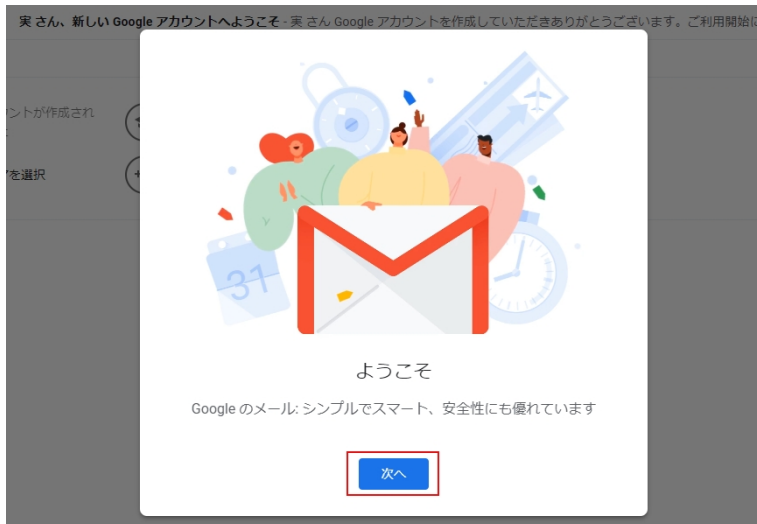

2. 「次へ」をクリックします。