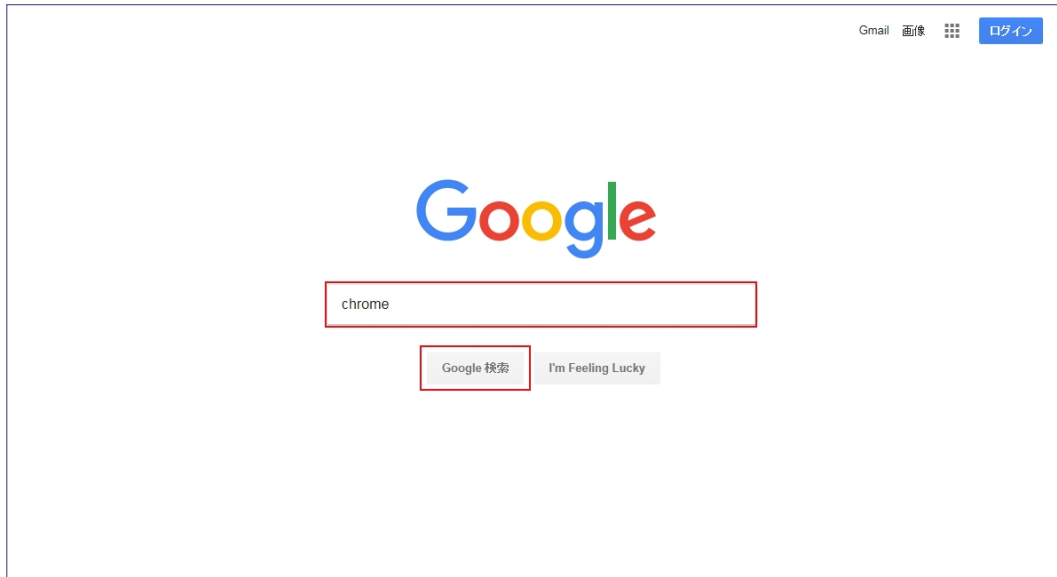

2. 「Chrome ウェブブラウザ - Google」をクリックします。

3. 「CHROME をダウンロード」をクリックします。

4. チェックボックスにチェックを入れ、「同意してインストール」をクリックします。

5. 「閉じる」をクリックします。

6. Chrome のインストールが完了しました。

7. デスクトップに出来た「Google Chrome」をクリックすると Chrome が起動します。

2. Google アカウント作成手順